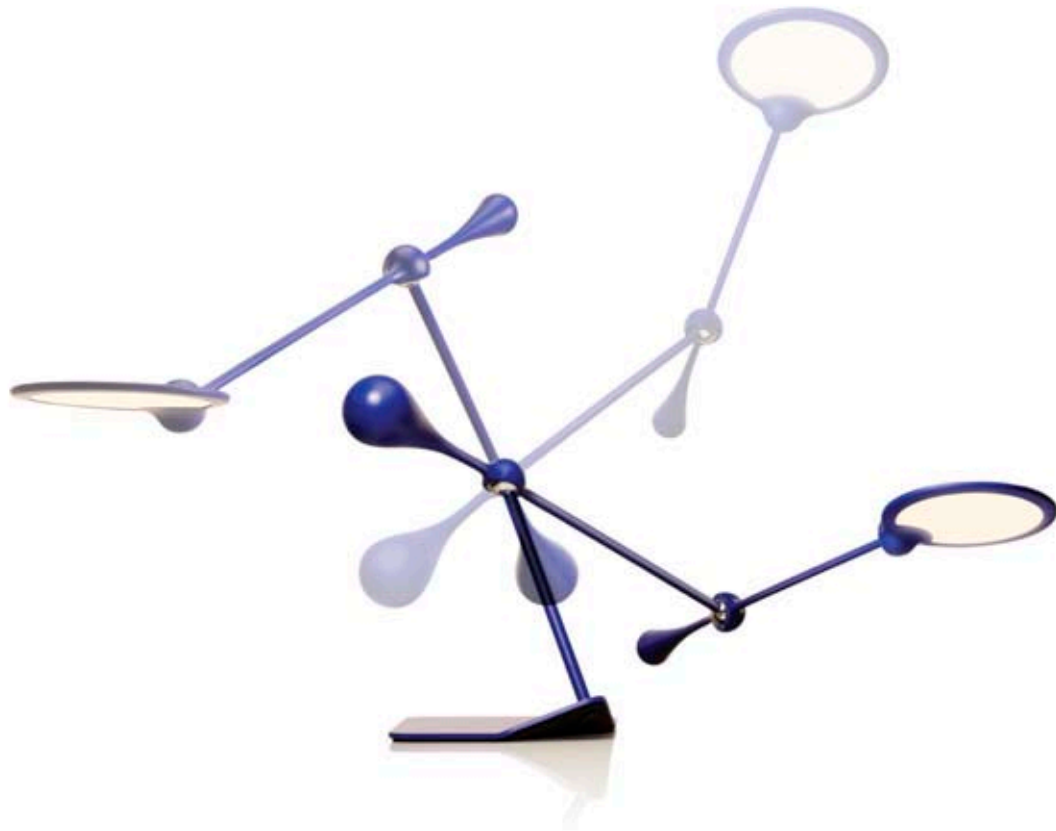

Light & Contrast

Trapeze LED Table Light **Design** Peter Stathis, San Francisco

TRAPEZE LED Tischleuchten

Verspielt und mit viel Lebensfreude strahlt die TRAPEZE LED Tischleuchte ausgewogenes Licht auf den modernen Arbeitsplatz. Mit einem uneingeschränkten Aktionsradius, ihren 3 Achsen und dem auf Gewicht und Gegengewicht beruhenden Design sind alle Bewegungen frei und fließend. Das Licht kann genau dort eingesetzt werden, wo es auch gewünscht ist. Dank der neusten LED Technologie beleuchtet der ultradünne Diffusor eine grosse Fläche mit gleichmässig verteilterm, hellem und zugleich warmem Licht.

Lampe de Table TRAPEZE LED

Une Lampe de Table élégante et joyeuse, la TRAPEZE LED vous donne une excellente lumière bien équilibrée. Avec un rayon de mouvement illimité et 3 axes ses mouvements sont libres et gracieux. Le design se base sur le poids et le contrepois. La lumière tombe exactement là où elle est souhaitée. Grâce à la nouvelle technique LED le diffuseur élégant et fin éclaire une grande surface avec une excellente lumière chaleureuse en atmosphère mais pas en température.

Light & Contrast

Trapeze LED Table Light

Specifications & Features

Materials: Aluminium, steel, iron, plastic

Colors: White, Charcoal, Orange and Blue / Soft Touch finish

Light source: 102 8W LED array

Cord: 9 ft / 274 cm cord with detachable power adapter

State-of-the-art optical performance in an ultra-thin flat panel head illuminates a large area with bright and even., glare-free, warm light.

Uninhibited in its 3-axis range of motion, the counterweighted design achieves fluid, sweeping movement in every direction.